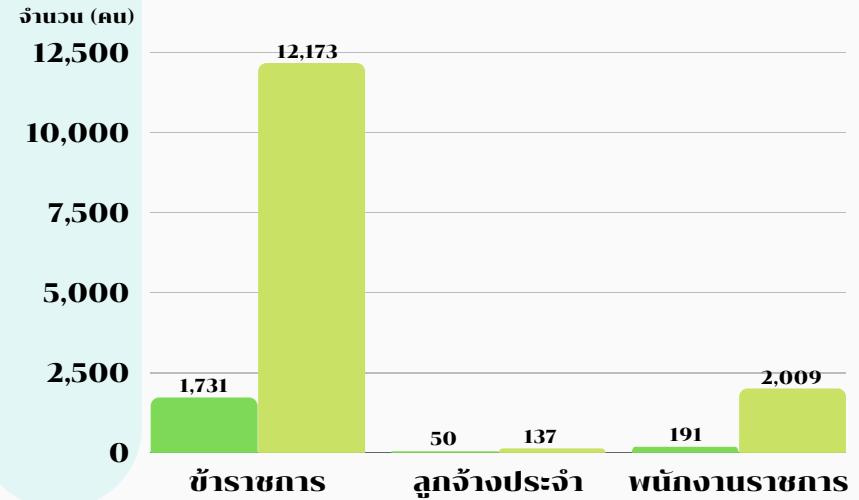

จำนวนบุคลากรแยกตามสังกัด ส่วนกลาง / ส่วนภูมิภาค

● ส่วนกลาง
● ส่วนภูมิภาค

จำนวนข้าราชการแยกตาม ช่วงอายุ (GENERATION)

● Baby Boomer (พ.ศ.2489-2507)
● Generation X (พ.ศ.2508-2522)
● Generation Y (พ.ศ.2523-2539)
● Generation Z (พ.ศ.2540-2552)