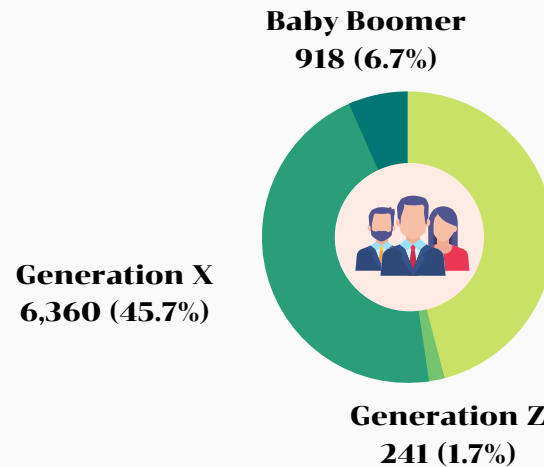

## จำนวนบุคลากรแยกตามสังกัด ส่วนกลาง / ส่วนภูมิภาค

● ส่วนกลาง  
● ส่วนภูมิภาค

## จำนวนข้าราชการแยกตาม ช่วงอายุ (GENERATION)

● Baby Boomer (พ.ศ.2489-2507)  
● Generation X (พ.ศ.2508-2522)  
● Generation Y (พ.ศ.2523-2539)  
● Generation Z (พ.ศ.2540-2552)

Generation Y  
6,385 (45.9%)