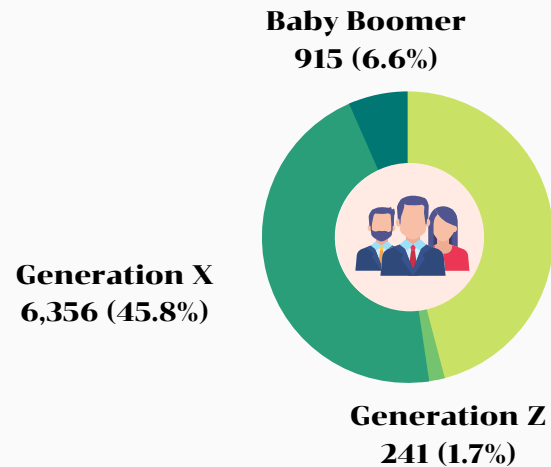

## จำนวนบุคลากรแยกตามสังกัด ส่วนกลาง / ส่วนภูมิภาค

● ส่วนกลาง  
● ส่วนภูมิภาค

## จำนวนข้าราชการแยกตาม ช่วงอายุ (GENERATION)

● Baby Boomer (พ.ศ.2489-2507)  
● Generation X (พ.ศ.2508-2522)  
● Generation Y (พ.ศ.2523-2539)  
● Generation Z (พ.ศ.2540-2552)

Generation Y  
6,375 (45.9%)