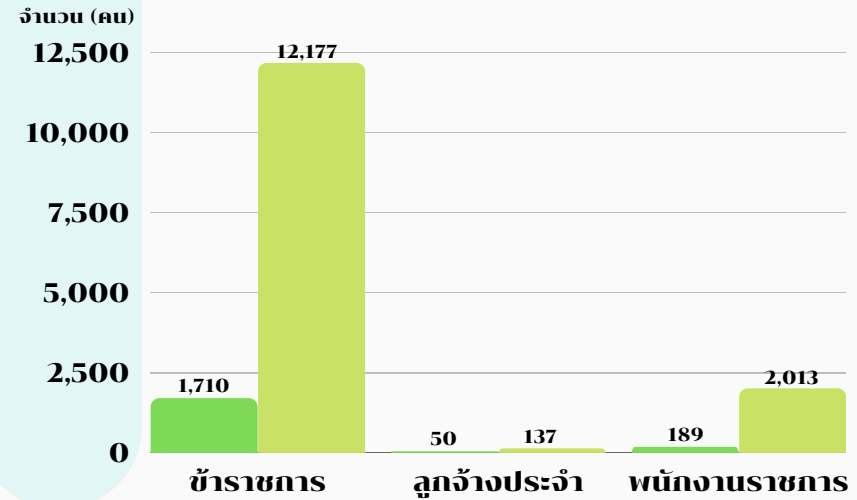

จำนวนบุคลากรแยกตามสังกัด ส่วนกลาง / ส่วนภูมิภาค

● ส่วนกลาง
● ส่วนภูมิภาค

จำนวนข้าราชการแยกตาม ช่วงอายุ (GENERATION)

● Baby Boomer (พ.ศ.2489-2507)
● Generation X (พ.ศ.2508-2522)
● Generation Y (พ.ศ.2523-2539)
● Generation Z (พ.ศ.2540-2552)