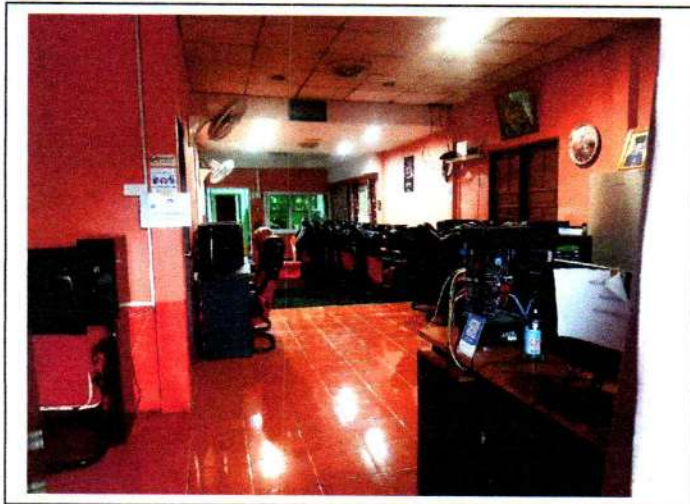

อำเภอบึงสามพัน

อำเภอวิเชียรบุรี

อำเภอเขาค้อ

สำเนาถูกต้อง

นางสาวธัญญลักษณ์ ชูระพันธ์
ปลัดอำเภอ