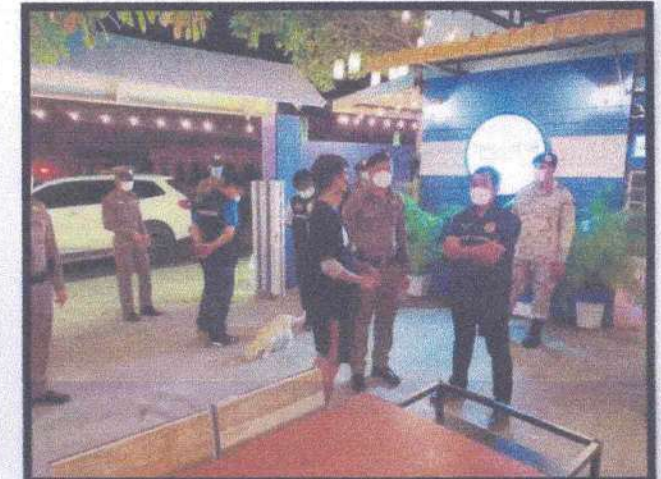

การรายงานภาพการปฏิบัติงาน
ด้านการควบคุมและกำกับดูแลสถานบริการและ
สถานประกอบการที่เปิดให้บริการในลักษณะที่คล้ายกับสถานบริการ
อำเภอบางเลน จังหวัดนครปฐม
ร้านฟองเบียร์, ร้านบรรณอากาศ, ร้านเหล้าโรงพักจาย, ร้านอาหารเจี๊หนู
ประจำเดือนกันยายน พ.ศ. ๒๕๖๕