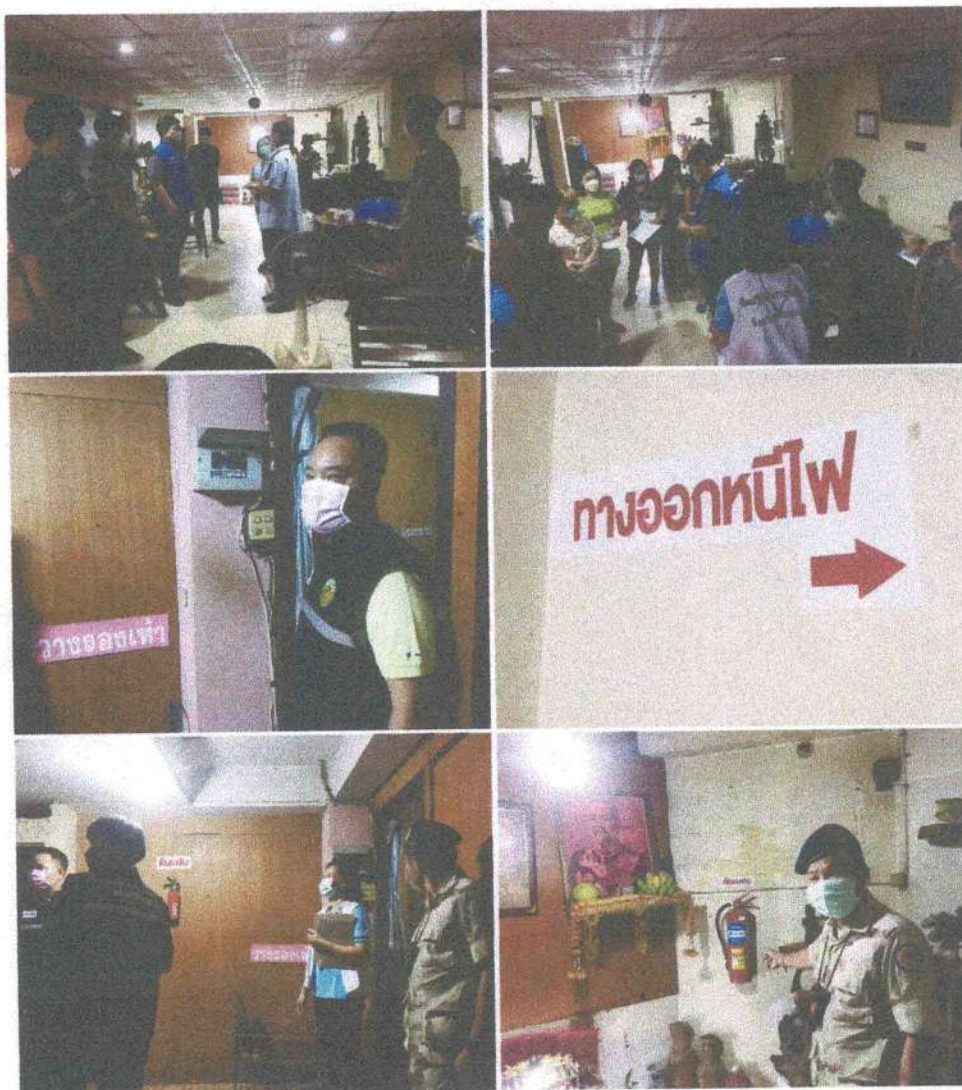

การรายงานภาพการปฏิบัติงาน
ด้านการควบคุมและกำกับดูแลสถานบริการและ
สถานประกอบการที่คล้ายสถานบริการ
อำเภอคอนคม จังหวัดนครปฐม
ร้าน ๘๖ นวดแผนไทย
ประจำเดือนกันยายน พ.ศ.๒๕๖๕