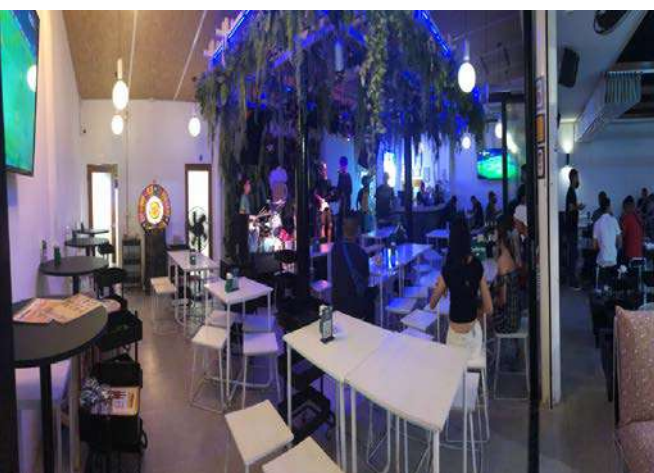

อ้างอิง หนังสือจังหวัดชลบุรี ต่วนที่สุด ที่ ขบ ๐๐๑๘/ว ๖๐๖๐ ลงวันที่ ๒๙ สิงหาคม ๒๕๖๕

การรายงานภาพการปฏิบัติงาน

ด้านการควบคุมและกำกับดูแลสถานบริการและสถานประกอบการที่เปิดให้บริการในลักษณะที่คล้ายกับสถานบริการ
อำเภอสัตหีบ จังหวัดชลบุรี
ประจำเดือนกันยายน พ.ศ. ๒๕๖๕

.....

ร้าน Mello Yello Bar เลขที่ 191/8 หมู่ที่ 2 ตำบลสัตหีบ อำเภอสัตหีบ จังหวัดชลบุรี